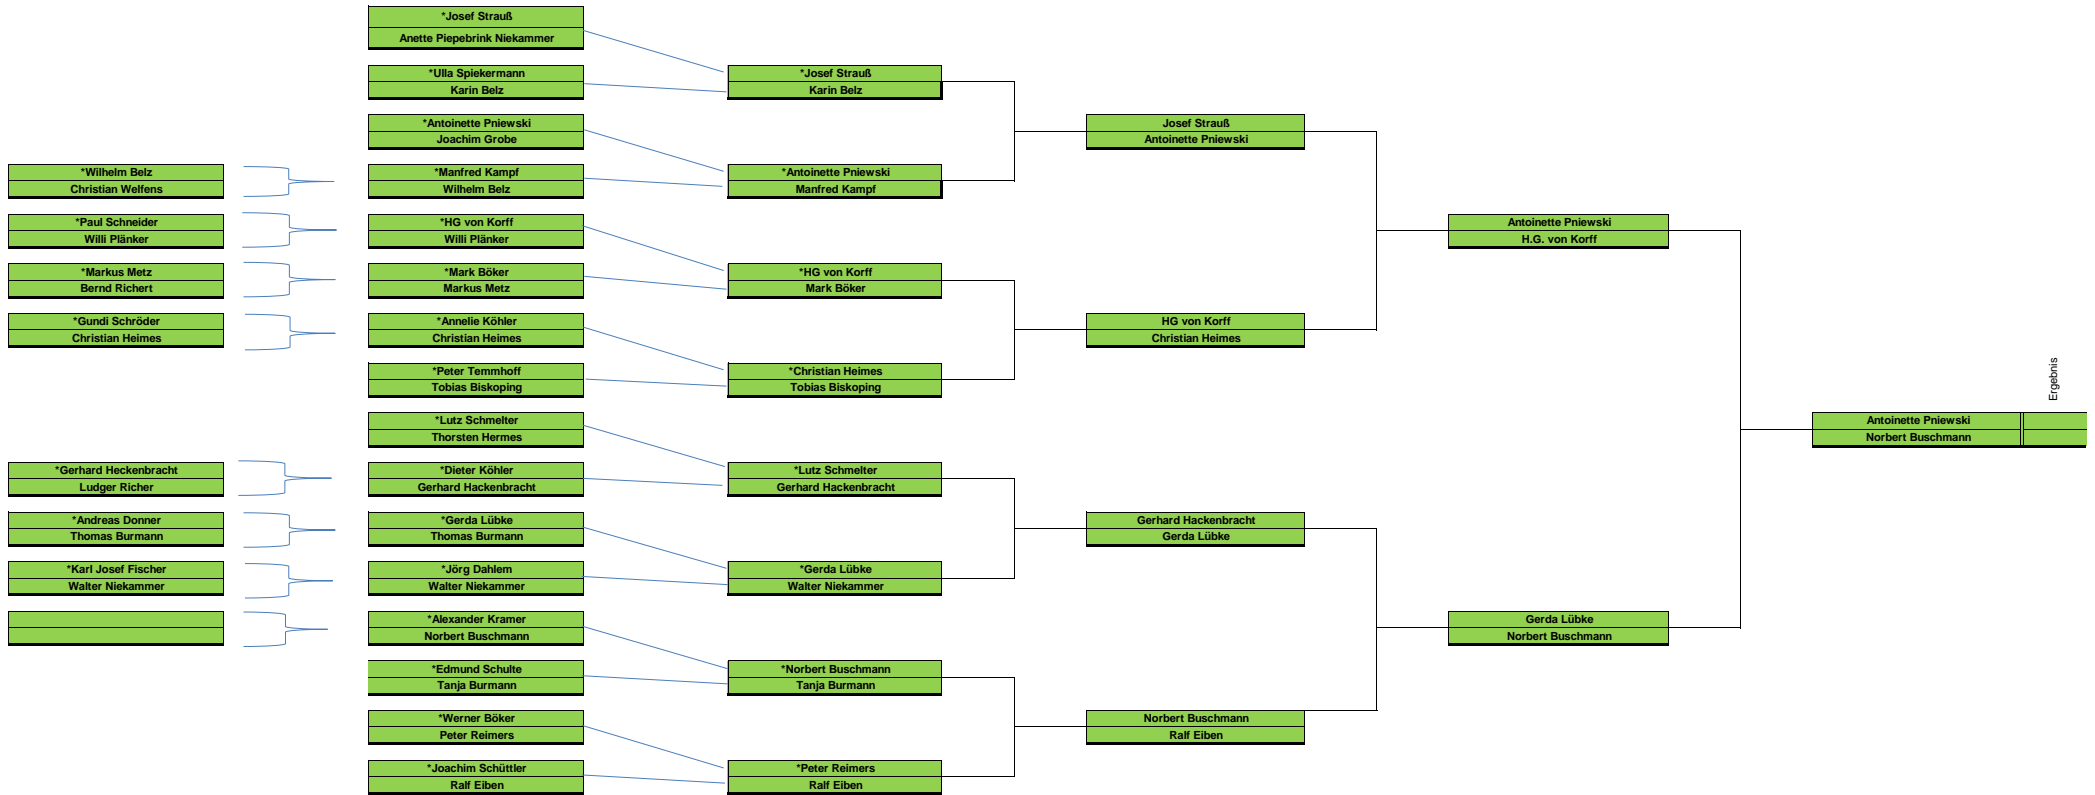

Matchplay 2022

Runde 1; Ost / West bis 18.05.

Runde 2 Nord / West bis 15.06.

Runde 3 Ost / Nord bis 13.07.

Runde 4; Ost / West bis 10.08

Halbfinale; West / Nord bis 22.08.

Finale (Termin folgt)

Ergebnis