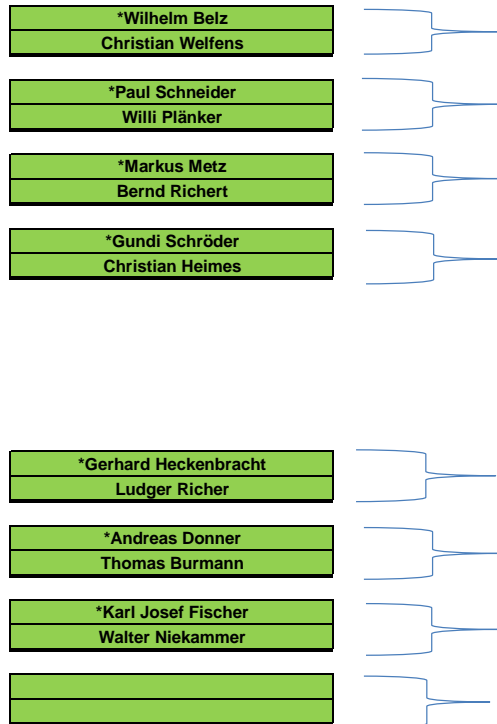

# Matchplay 2022

Runde 1; Ost / West bis 18.05.

Runde 2 Nord / West bis 15.06.

Runde 3 Ost / Nord bis 13.07.

Runde 4; Ost / West bis 10.08

Halbfinale; West / Nord bis 22.08.

Finale (Termin folgt)